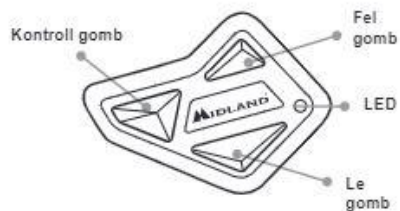

BE/KI

GOMBOK